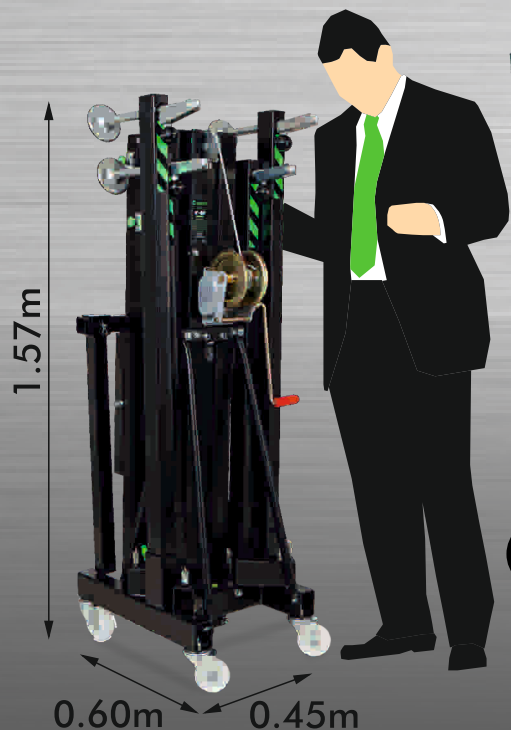

Maximum height
Altura máxima

5.95 m / 19.5ft

Maximum load
Carga máxima

300kg / 661lb

Folded height
Altura plegada

1.57m / 5.15ft

Work surface
Superficie trabajo

1.91 x 2.15m /
6.27 x 7.05ft

Weight
Peso

164kg / 361.6lb

Multifunctional:

Line Array
Front Load

Security system
Sistema seguridad

KAT Lock*

* KAT Lock for Multifunctional towerlifts
has two extra positions: BLOCK or LIFT

BGV C1 (GUV-VC1)
CE 2006/42/CE